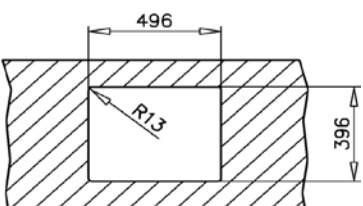

GWARANCJA

- Wieczysta - Lifetime Warranty