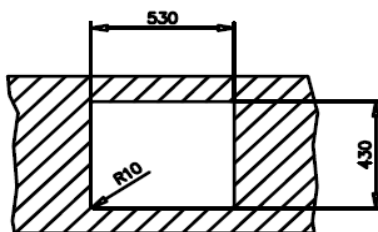

OPIS PRODUKTU

- Materiał: Stal szlachetna 18/10
- Wykończenie stali: polerowana
- Rodzaj montażu: do wbudowania top/na równi z blatem/podwieszany
- Do szafek od (cm): 60
- Układ zlewozmywaka (B: komora; D: ociekacz): 1B
- Położenie ociekacza: -
- Otwory: -
- Średnica odpływu: 3½", kwadratowy
- Przelew: tak, prostokątny
- Grubość komory / rantu, mm: 1.0
- Wymiary zewn. - Długość, mm: 540
- Szerokość, mm: 440
- Komora duża - Długość, mm: 500
- Szerokość, mm: 400
- Głębokość, mm: 200
- Komora mała - Długość, mm: -
- Szerokość, mm: -
- Głębokość, mm: -
- Komora pomocnicza (dł.xszer.xgł.), mm: -

WYPOSAŻENIE SERYJNE

- Wyciszenie: tak
- Uszczelka montażowa: -
- Elementy mocujące: tak
- Odpływ: 3½", kwadratowy, z przelewem
- Komplet odpływowy: zamykanie manualne
- Syfon: tak
- Wkład sitowy: -
- Deska do krojenia: -
- Inne: SilentSmart + dekoracyjna nakładka na kwadratowy odpływ