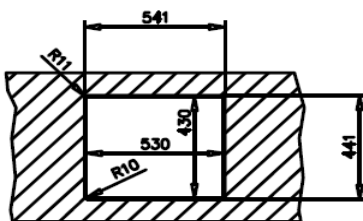

OPIS PRODUKTU

- Materiał: Stal szlachetna 18/10
- Wykończenie stali: polerowana
- Rodzaj montażu: do wbudowania top/na równi z blatem/podwieszany
- Do szafek od (cm): 60
- Układ zlewozmywaka (B: komora; D: ociekacz): 1B
- Położenie ociekacza: -
- Otwory: -
- Średnica odpływu: 3½", kwadratowy
- Przelew: tak, prostokątny
- Grubość komory / rantu, mm: 1.0
- Wymiary zewn. - Długość, mm: 540
- Szerokość, mm: 440
- Komora duża - Długość, mm: 500
- Szerokość, mm: 400
- Głębokość, mm: 200
- Komora mała - Długość, mm: -
- Szerokość, mm: -
- Głębokość, mm: -
- Komora pomocnicza (dł.xszer.xgł.), mm: -

WYPOSAŻENIE SERYJNE

- Wyciszenie: tak
- Uszczelka montażowa: -
- Elementy mocujące: tak
- Odpływ: 3½", kwadratowy, z przelewem
- Komplet odpływowy: zamykanie manualne
- Syfon: tak
- Wkład sitowy: -
- Deska do krojenia: -
- Inne: SilentSmart + dekoracyjna nakładka na kwadratowy odpływ